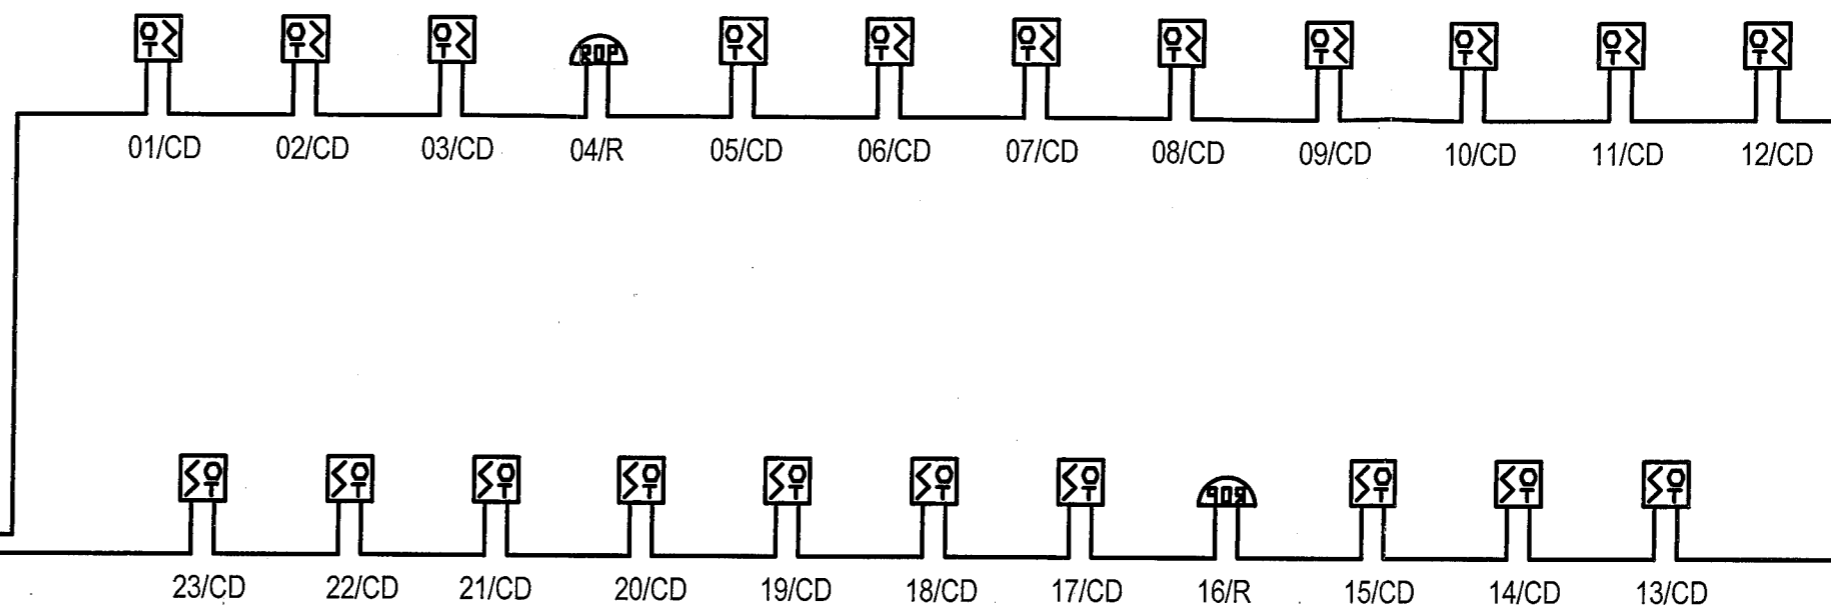

W szafie RAK pozostawić zapasy przewodów 2x10m do połączenia z przyszłą instalacją w całym budynku

Szafa dystrybucyjna

LEGENDA

Czujka optyczno-termiczna do zamontowania w następnym etapie

Ręczny ostrzegacz pożarowy

Przewód YnTKSYekw1x2x0,8 p/t

Instalacja sygnalizacji alarmu pożarowego				Rys. nr:
Schemat blokowy				S4
OBIEKT:	Remont części pomieszczeń I piętra w budynku Starostwa Powiatowego w Kazimierzy Wielkiej			Faza oprac.:
ADRES:	ul. Partyzantów 29 28-500 Kazimierza Wielka			PT
INWESTOR:	Powiat Kazimierski 28-500 Kazimierza Wielka, ul. Kościuszki 12			Skala:
				1:100
Autor projektu:	mgr inż. Janusz Ambroziewicz	Uprawnienia:	SWK/0048/POOE/06	Data:
				06.2012
				Podpis: